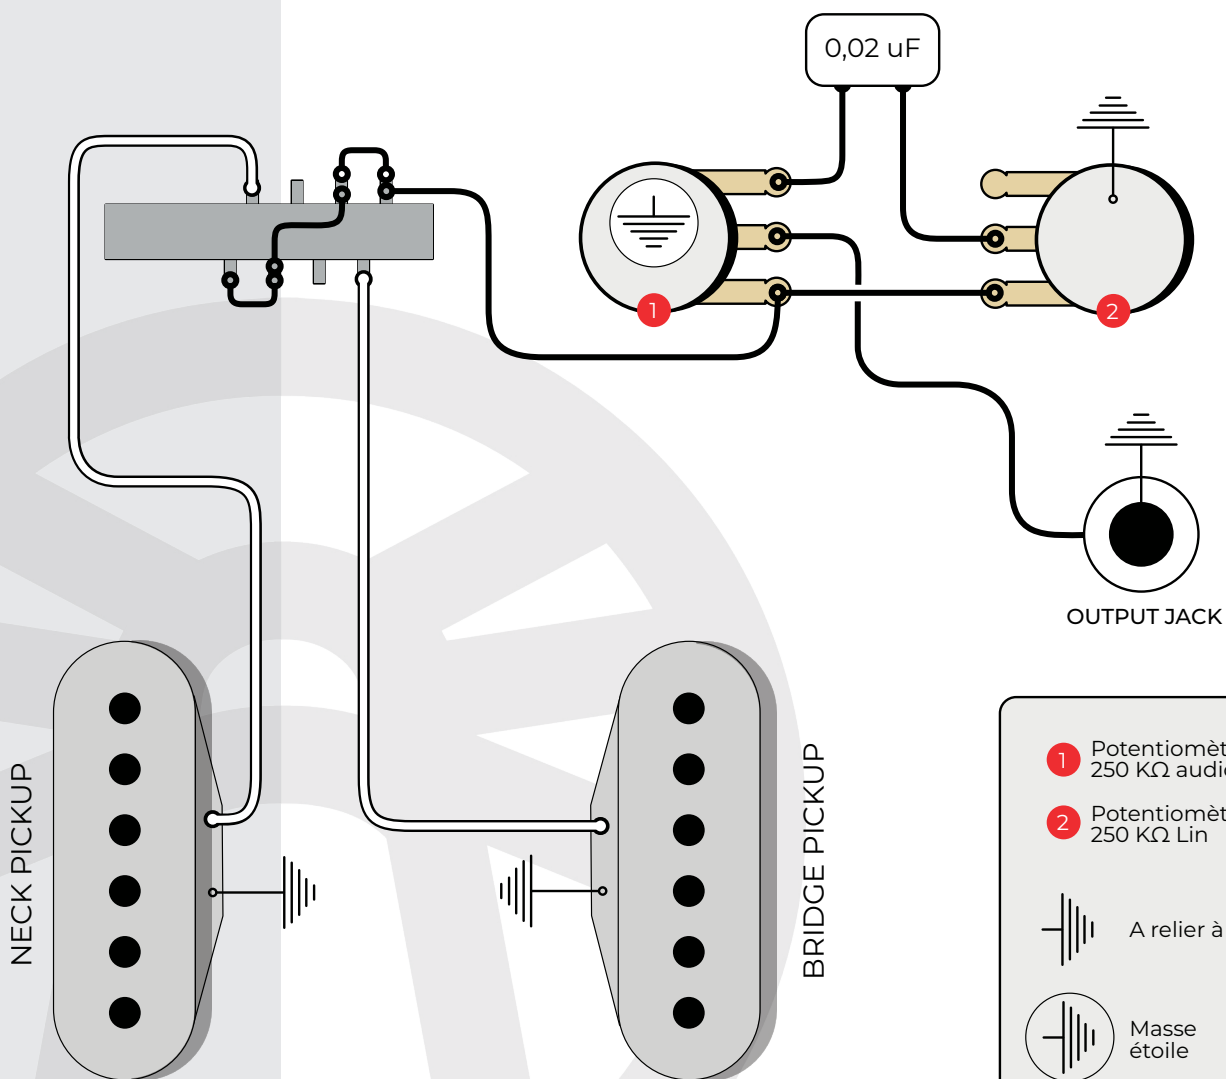

LIGHTHOUSE
PICKUPS

DOCUMENTATION
TECHNIQUE

SCHÉMAS
de cablages

Télécaster

Lighthouse Pickups©

1 Potentiomètre CTS
250 K Ω audio

2 Potentiomètre CTS
250 K Ω Lin

 A relier à la masse étoile

 Masse étoile

 Fil blanc

LIGHTHOUSE PICKUPS

lighthousepickups.com - contact@lighthousepickups.com

Illustration :
©Christophe Potier - 2020