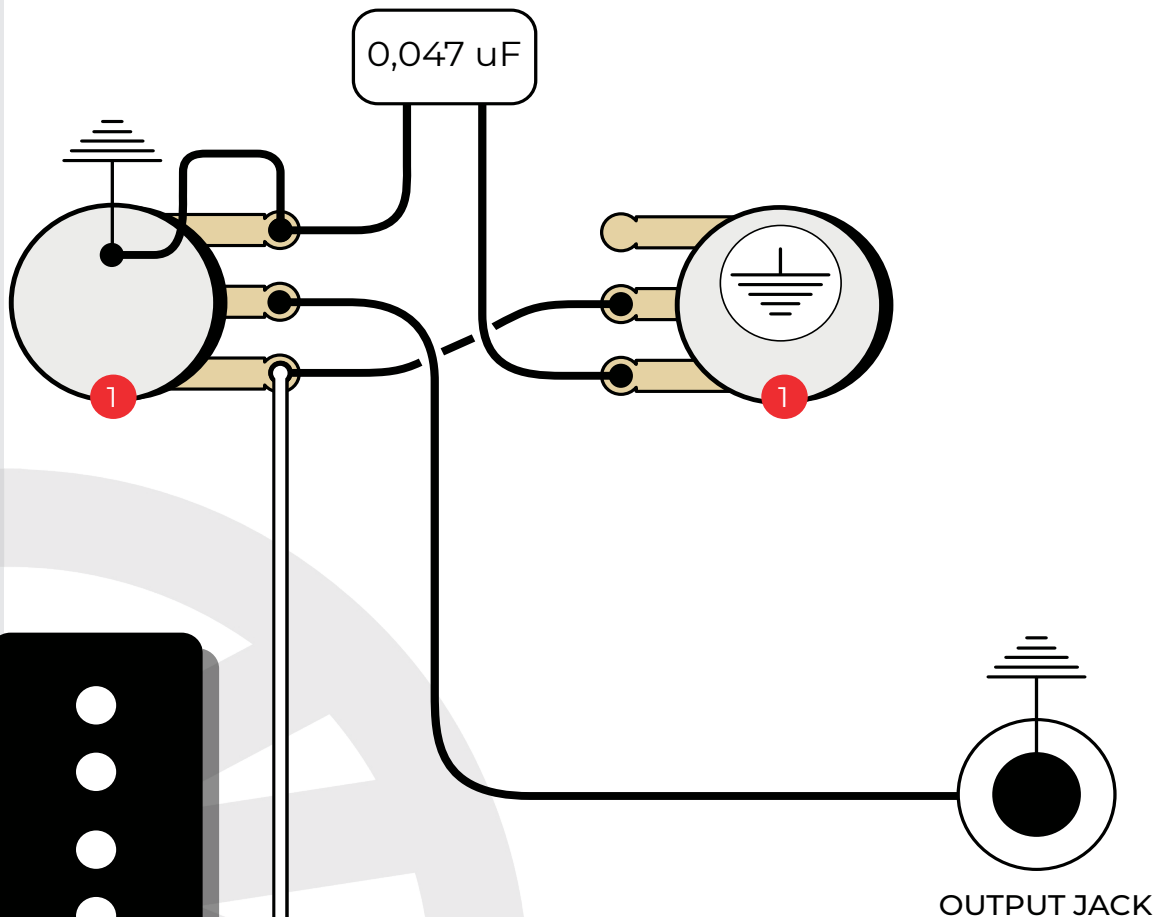

LIGHTHOUSE  
PICKUPS

DOCUMENTATION  
TECHNIQUE

SCHÉMAS  
de cablages

# PRECISION BASS

Lighthouse Pickups©

**1** Potentiomètre  
250 K $\Omega$  audio

 A relier à la masse

 Masse  
étoile

 Fil  
blanc

Illustration :  
©Christophe Potier - 2020

LIGHTHOUSE PICKUPS